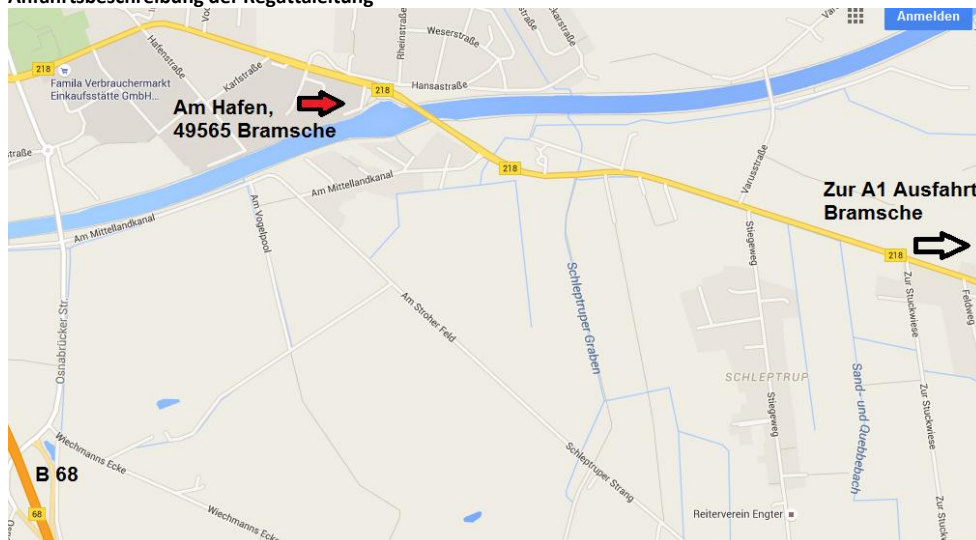

## - Ruderriege -

Hans- Böckler-Str. 12, 49074 Osnabrück  
 Tel: 0541/323-4383 Fax: 0541/323-2706 www.rats-rudern.de  
 Hartwig Ahrens und Marcus Funke  
 Ruderprotektoren der Ruderriege des Ratsgymnasiums Osnabrück

Osnabrück, den 25.04.2018

Liebe Schülerinnen und Schüler, liebe Eltern,

am kommenden **Samstag, den 05.05.** findet am Mittellandkanal in **Bramsche** die erste **Schülerregatta** der Saison statt. Mit diesem Schreiben erhaltet ihr eine Liste, wann eure Starts in Bramsche sind.

### Anfahrtsbeschreibung der Regattaleitung

**Aus Norden und Süden:** A1 bis Abfahrt Bramsche; In Richtung Bramsche bis Ortseingang/Kanalbrücke Sattelplatz: hinter der Kanalbrücke links in Einfahrt Hafen; Großer Parkplatz für weitere Fahrzeuge: hinter der Kanalbrücke nach ca. 100 m links

**Aus Osnabrück:** B68 bis Abfahrt Bramsche-Süd; In Richtung Bramsche (über Kanalbrücke) bis zur Ampelkreuzung (Ecke Verbrauchermarkt); In Richtung Minden rechts abbiegen Großer Parkplatz für Pkw: unmittelbar vorm Ortsausgang rechts; Sattelplatz: unmittelbar hinter dem Ortsausgang/vor der Kanalbrücke rechts in Einfahrt Hafen